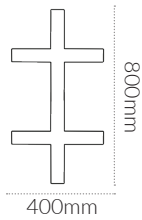

## DIMENSIONS:

H730 Table

 26.9 kg

## Table Base

#### Columns:

Diameter : 63mm